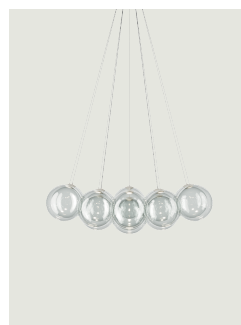

Источник света

2700 K
95 W
8550 lm
220-240 V
CRI 90
MacAdam 3- Step

3000 K
95 W
9120 lm
220-240 V
CRI 90
MacAdam 3- Step

Светодиод и драйвер
включены

Canopy: Metal

Matte White - 9010
Matte White - 9010
Matte White - 9010
Matte White - 9010
Matte White - 9010
Matte White - 9010
Matte White - 9010
Matte White - 9010

Диффузор: Blown glass

Clear
Frosted White
Chrome
Glossy Smoke
Glossy Bronze
Gold
Rose Gold

Code 2700 K

22125 0027
22125 1327
22125 4027
22125 4327
22125 4627
22125 5027
22125 5527

Code 3000 K

22125 0030
22125 1330
22125 4030
22125 4330
22125 4630
22125 5030
22125 5530

Варианты Random Cloud

Random Cloud 7 Lights
Ø23

Random Cloud 7 Lights
Ø28

Random Cloud 14
Lights Ø23

Random Cloud 14
Lights Ø28