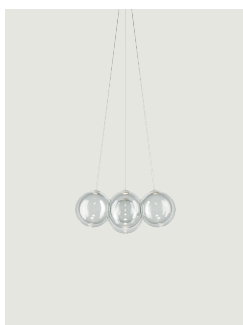

Источник света

2700 K
95 W
8550 lm
220-240 V
CRI 90
MacAdam 3- Step

3000 K
95 W
9120 lm
220-240 V
CRI 90
MacAdam 3- Step

Светодиод и драйвер
включены

Canopy: Metal

Matte White - 9010
Matte White - 9010
Matte White - 9010
Matte White - 9010
Matte White - 9010
Matte White - 9010
Matte White - 9010
Matte White - 9010

Диффузор: Blown glass

Clear
Frosted White
Chrome
Glossy Smoke
Glossy Bronze
Gold
Rose Gold

Code 2700 K

22125 0027
22125 1327
22125 4027
22125 4327
22125 4627
22125 5027
22125 5527

Code 3000 K

22125 0030
22125 1330
22125 4030
22125 4330
22125 4630
22125 5030
22125 5530

Варианты Random Cloud

Random Cloud 7 Lights
Ø23

Random Cloud 7 Lights
Ø28

Random Cloud 14
Lights Ø23

Random Cloud 14
Lights Ø28