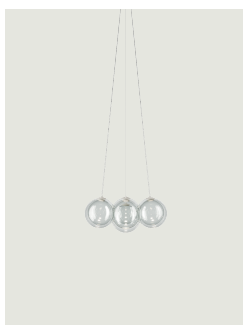

Источник света

2700 K
95 W
8550 lm
220-240 V
CRI 90
MacAdam 3- Step

3000 K
95 W
9120 lm
220-240 V
CRI 90
MacAdam 3- Step

Светодиод и драйвер
включены

Canopy: Metal

Matte White - 9010
Matte White - 9010
Matte White - 9010
Matte White - 9010
Matte White - 9010
Matte White - 9010
Matte White - 9010
Matte White - 9010

Диффузор: Blown glass

Clear
Frosted White
Chrome
Glossy Smoke
Glossy Bronze
Gold
Rose Gold

Code 2700 K

22125 0027
22125 1327
22125 4027
22125 4327
22125 4627
22125 5027
22125 5527

Code 3000 K

22125 0030
22125 1330
22125 4030
22125 4330
22125 4630
22125 5030
22125 5530

Варианты Random Cloud

Random Cloud 7 Lights
Ø23

Random Cloud 7 Lights
Ø28

Random Cloud 14
Lights Ø23

Random Cloud 14
Lights Ø28