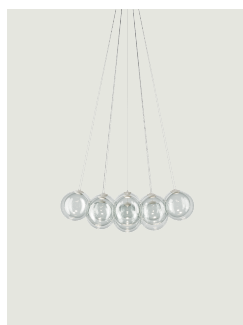

Источник света

2700 K
95 W
8550 lm
220-240 V
CRI 90
MacAdam 3- Step

3000 K
95 W
9120 lm
220-240 V
CRI 90
MacAdam 3- Step

Светодиод и драйвер
включены

Canopy: Metal

Matte White - 9010
Matte White - 9010
Matte White - 9010
Matte White - 9010
Matte White - 9010
Matte White - 9010
Matte White - 9010
Matte White - 9010

Диффузор: Blown glass

Clear
Frosted White
Chrome
Glossy Smoke
Glossy Bronze
Gold
Rose Gold

Code 2700 K

22125 0027
22125 1327
22125 4027
22125 4327
22125 4627
22125 5027
22125 5527

Code 3000 K

22125 0030
22125 1330
22125 4030
22125 4330
22125 4630
22125 5030
22125 5530

Варианты Random Cloud

Random Cloud 7 Lights
Ø23

Random Cloud 7 Lights
Ø28

Random Cloud 14
Lights Ø23

Random Cloud 14
Lights Ø28