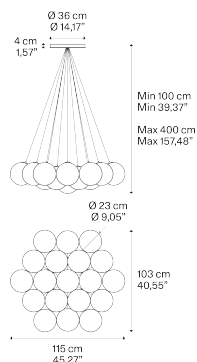

Random Cloud,
Design by Chia-Ying Lee

Модель Random Cloud 19 Lights Ø23

Random Cloud отражает суть очарования облаков: объемные, но одновременно с этим невесомые и парящие в небе.

Random Cloud 19 Lights
Ø23

Варианты Random Cloud

Random Cloud 7 Lights
Ø23

Random Cloud 7 Lights
Ø28

Random Cloud 14
Lights Ø23

Random Cloud 14
Lights Ø28